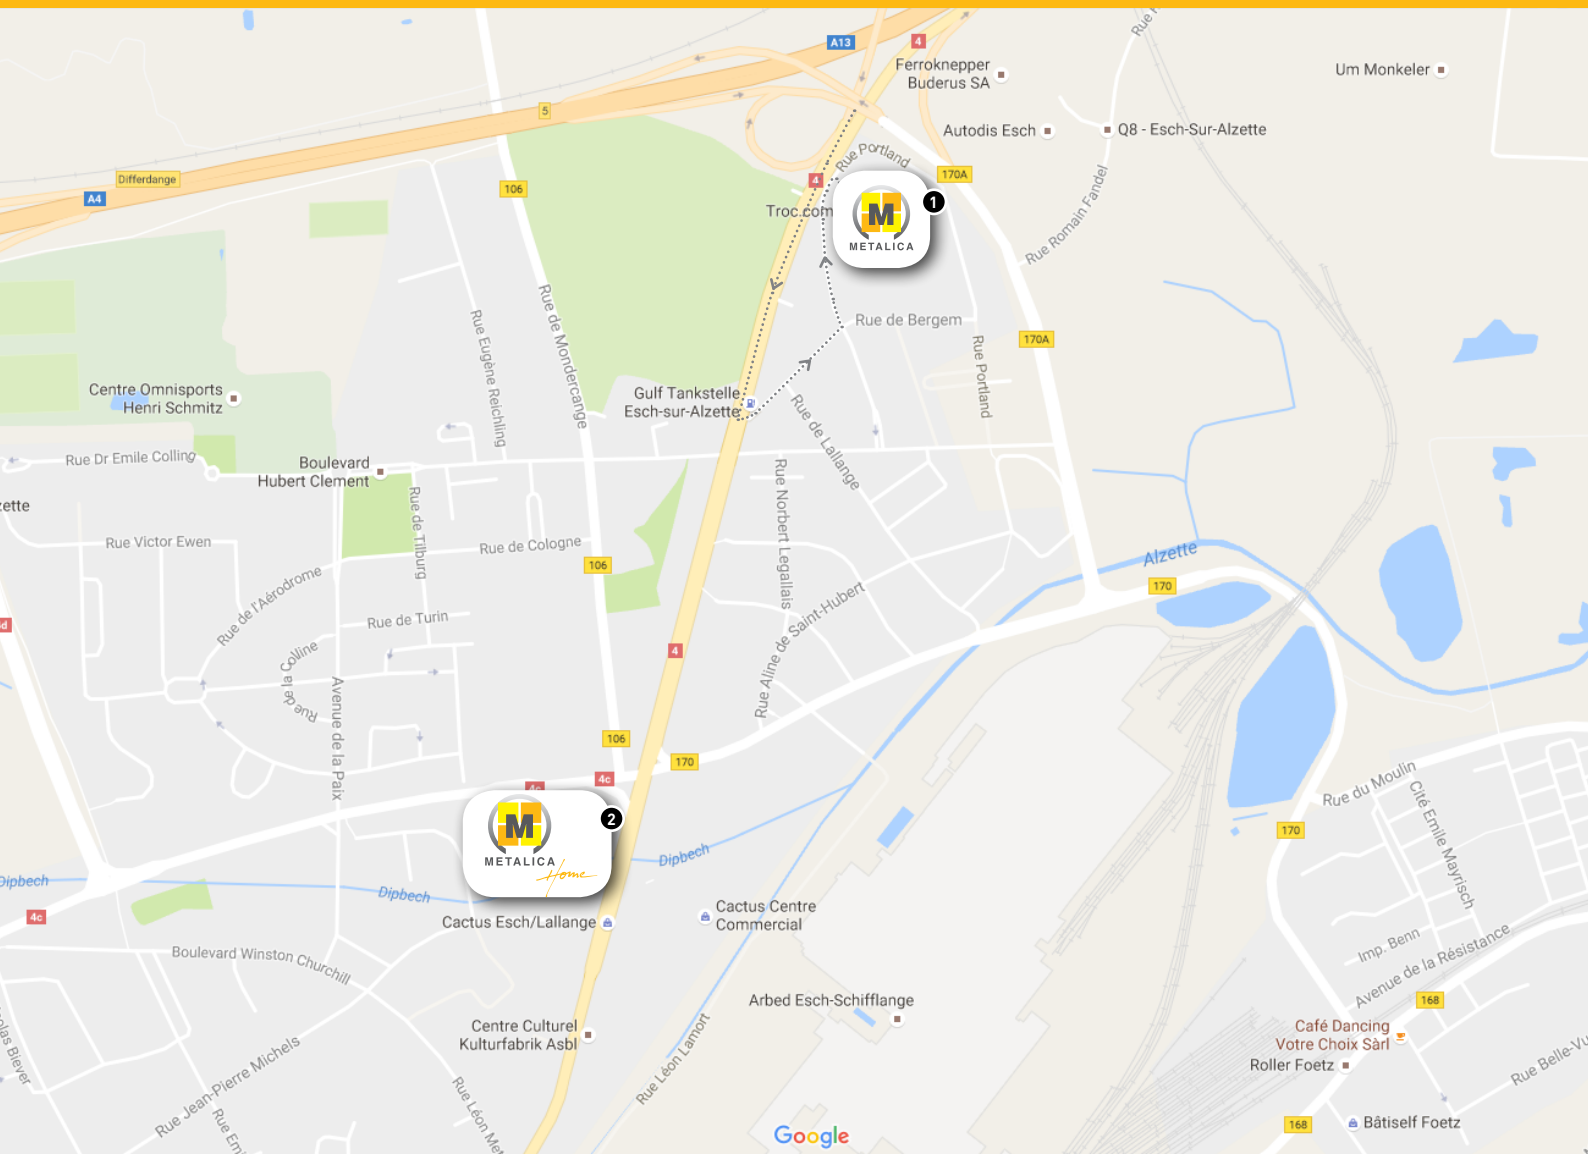

Plan d'accès

1 ADMINISTRATION / FABRICATION

20, rue Portland
L-4281 Esch/Alzette
Tél. +352 55 21 56
Fax: +352 55 74 14
info@metalica.lu

2 SHOWROOM

181, rue de Luxembourg
L-4222 Esch/Alzette

Heures d'ouverture: